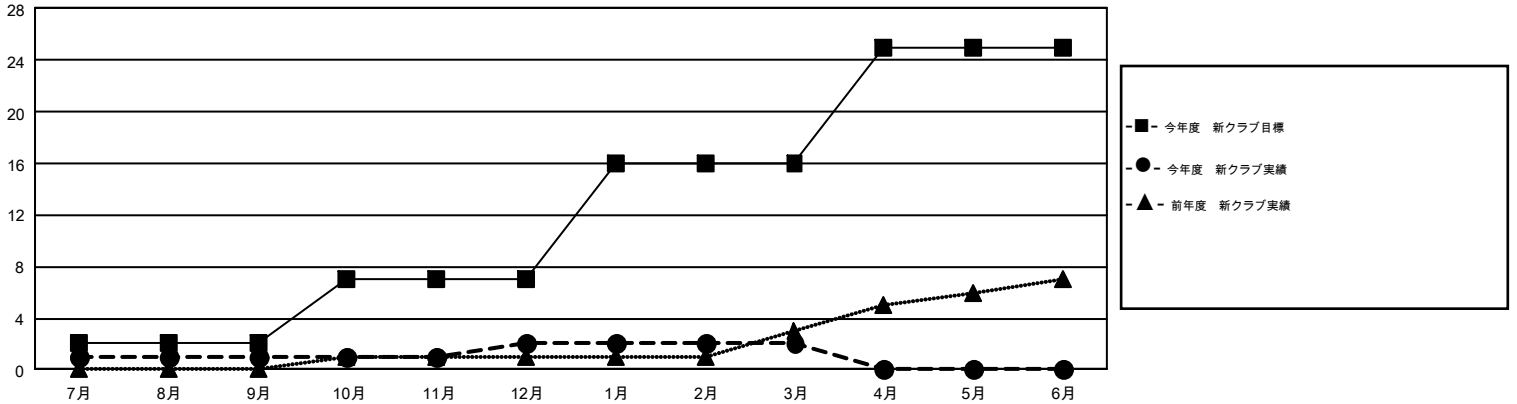

GMT MONTHLY MEMBERSHIP PROGRESS REPORT

Results as of: 3/31/2017

GMT Constitutional Area 5-Jap, Group C

GMT: MASAYOSHI MARUYAMA

地区に属さない地域のクラブは、このレポートに含まれていません。

クラブ				名			
結果: 2016-2017				結果: 2016-2017			
四半期	新クラブ目標	新クラブ	解散クラブ	四半期	新会員 (再入会と転入を含めない) 純増目標	新会員 (再入会と転入を含めない) 実際	退会者 (転籍を含む) 実際
7月/8月/9月	2	1	9	7月/8月/9月	2,329	2,050	1,201
10月/11月/12月	5	1	1	10月/11月/12月	1,631	1,026	1,392
1月/2月/3月	9	0	2	1月/2月/3月	1,733	1,291	1,036
4月/5月/6月	9	0	0	4月/5月/6月	681	0	0

新クラブ目標及び実績累計

会員目標及び実績累計

解散クラブ: 12	1,277 CLUBS OF 1,697 一名以上の新会 員を登録	男女別	
退会者		男性	53,844 (74.24%)
物故会員 390	会員累計データを見るには、 ここをクリック	女性	18,682 (25.76%)
クラブ解散 58		世帯主/家族会員合計	29,804
その他 3,180		国際会費半額の家族会員	16,553
合計 3,628			