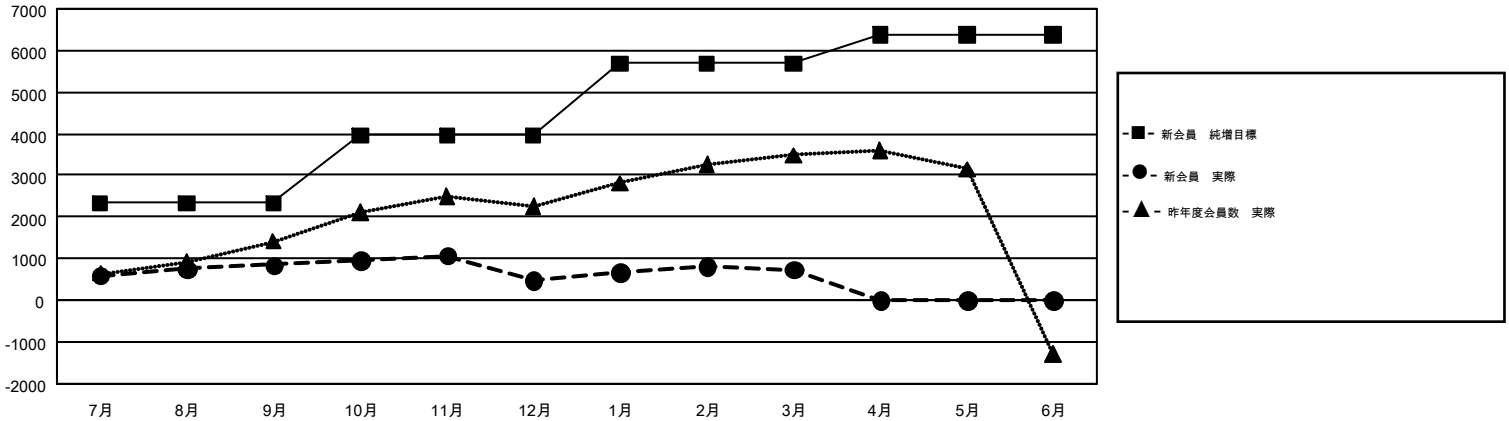

GMT MONTHLY MEMBERSHIP PROGRESS REPORT

Results as of: 3/31/2017

GMT Constitutional Area 5-Jap, Group C

GMT: MASAYOSHI MARUYAMA

地区に属さない地域のクラブは、このレポートに含まれていません。

クラブ				名			
結果: 2016-2017				結果: 2016-2017			
四半期	新クラブ目標	新クラブ	解散クラブ	四半期	新会員 (再入会と転入を含めない) 純増目標	新会員 (再入会と転入を含めない) 実際	退会者 (転籍を含む) 実際
7月/8月/9月	2	1	9	7月/8月/9月	2,329	2,050	1,201
10月/11月/12月	5	1	1	10月/11月/12月	1,631	1,026	1,392
1月/2月/3月	9	0	2	1月/2月/3月	1,733	1,291	1,036
4月/5月/6月	9	0	0	4月/5月/6月	681	0	0

新クラブ目標及び実績累計

会員目標及び実績累計

解散クラブ: 12	1,277 CLUBS OF 1,697 一名以上の新会 員を登録	男女別	
退会者		男性	53,844 (74.24%)
物故会員 390	会員累計データを見るには、 ここをクリック	女性	18,682 (25.76%)
クラブ解散 58		世帯主/家族会員合計	29,804
その他 3,180		国際会費半額の家族会員	16,553
合計 3,628			